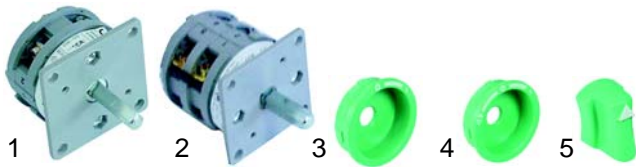

Item	Order	Description	Model	OEM
1	301192	main switch 0-I		34030026
2	301193	main switch II-0-I		34030027
3	110914	rosette 0-I		38130026
4	110915	rosette II-0-I		38130027
5	110917	knob		38123239