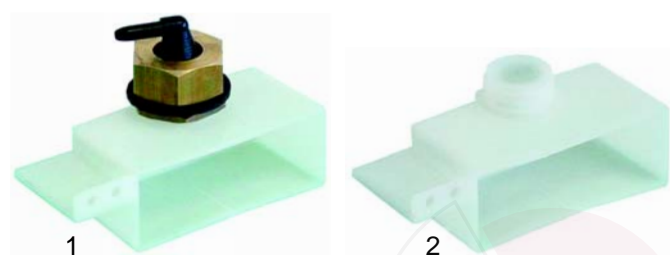

Air traps

Item	Order	Description	Model	OEM
1	506396	air trap compl.	universal	15705112
2	506397	air trap		38123007

Item	Order	Description	Model	OEM
1	506398	gasket		36201015
2	506399	nut		23232005
3	506400	gasket	universal	36201012
4	506401	hose connector		38121025
5	506402	union nut		23232010