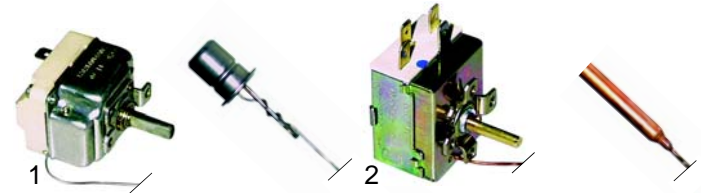

Thermostats

Item	Order	Description	Model	OEM
1	390002	tank	universal	34200046
2	390006	boiler		34200047