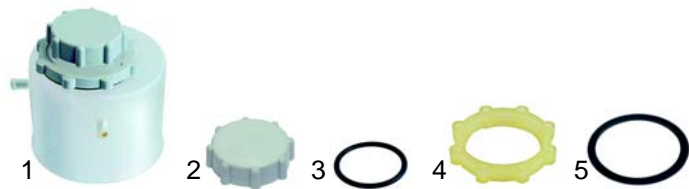

Various Softeners

Item	Order	Description	Model	OEM
1	510929	salt container compl.		38123006
2	524177	cap		
3	510898	gasket	universal	
4	524178	nut		
5	510883	gasket		36201016