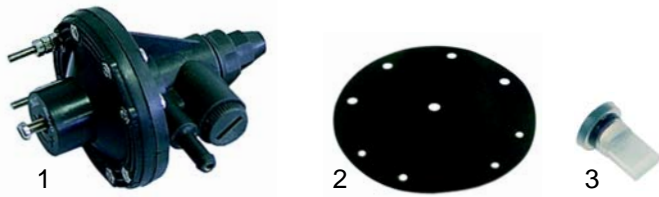

Solenoid valves

Item	Order	Description	Model	OEM
1	370017	single/230V		34040022
2	370021	double/230V	universal	34040021
3	370025	triple/230V		34040020

Dosing pumps

Item	Order	Description	Model	OEM
1	361427	dosing pump compl.		15705004
2	361323	dosing pump compl.		15705005
3	361349	membrane	LT105, LT205	36206007
4	361426	non-return valve		23120025