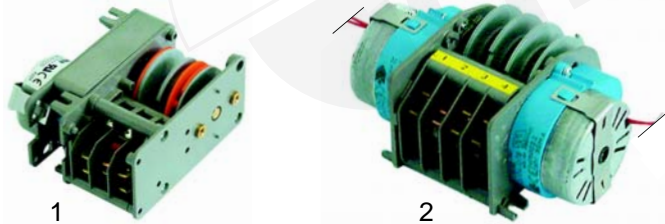

Timers

Item	Order	Description	Model	OEM
1	360312	120"/3 cams 230V	universal	34050031
2	360313	90/120"/4 cams 230V	LS805, LS1080	34050022