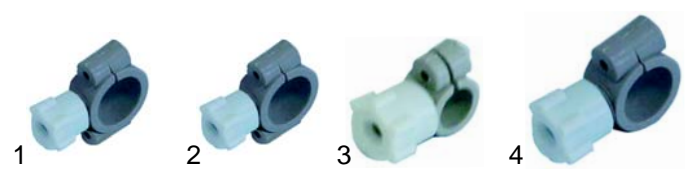

Item	Order	Description	Model	OEM
1	506302	wash and rinse arm compl.	LT 185, LT195	15704064
2	506303	wash and rinse arm compl.	LT285, LT295	15704065

Item	Order	Description	Model	OEM
1	506304	wash and rinse arm compl.	LS385, LS395	15704066
2	506305	rinse arm compl.	LT105, LT155, LT185, LT195	15704054
3	506306	rinse arm compl.	LT205, LT255, LT285, LT295	15704055

Item	Order	Description	Model	OEM
1	506307	wash arm	LT105	15033926
2	506308	wash arm	LT205	15033929
3	506309	rinse arm	LS605, LS705,	15032903
4	506310	wash arm	LS805, LS1105	15033925

Item	Order	Description	Model	OEM
1	506311	rinse jet		23117026
2	506312	union nut rinse jet		38123209
3	506313	wash jet 2,5 mm		38123287
4	506314	wash jet 5,0 mm		38123210
5	506315	union nut wash jet		38123208