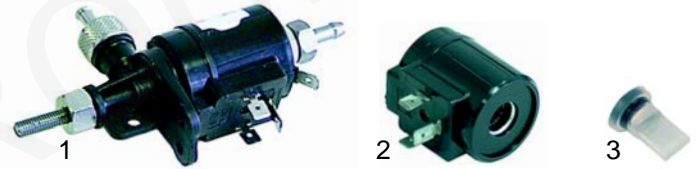

Item	Order	Description	Model	OEM
1	345045	micro switch	335, 336, 500	163236 271551

Solenoid valves

Item	Order	Description	Model	OEM
1	370017	single, 230V	328	987017

Item	Order	Description	Model	OEM
1	370002	single, 230V	400, EC500, ES600, 700ESL	334944
2	370004	double, 230V	350, 400, 500, 600, 700	297313 173266

Relays

Item	Order	Description	Model	OEM
1	380130	3 NO	328	376078
2	380131	3 changeover	325	359289

Dosing pumps

Item	Order	Description	Model	OEM
1	361004	dosing pump DB2	325, 328	208728
2	361113	solenoid coil, 230V		359386
3	510298	valve		376167