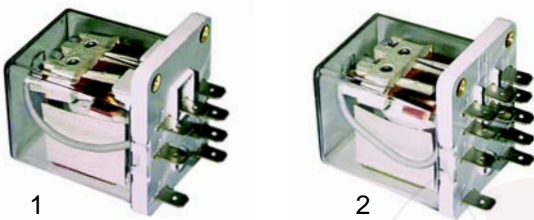

Item	Order	Description	Model	OEM
1	345045	micro switch	335, 336, 500	163236 271551

Solenoid valves

Item	Order	Description	Model	OEM
1	370017	single, 230V	328	987017

Item	Order	Description	Model	OEM
1	370002	single, 230V	400, EC500, ES600, 700ESL	334944
2	370004	double, 230V	350, 400, 500, 600, 700	297313 173266

Relays

Item	Order	Description	Model	OEM
1	380130	3 NO	328	376078
2	380131	3 changeover	325	359289

Dosing pumps

Item	Order	Description	Model	OEM
1	361004	dosing pump DB2	325, 328	208728
2	361113	solenoid coil, 230V		359386
3	510298	valve		376167