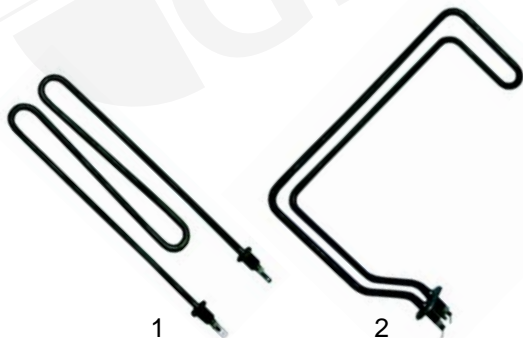

Item	Order	Description	Model	OEM
1	415397	2,5 kW, 230V	330, 350, 400, EC500/ES600	233978
2	415396	2,5 kW, 230V	335, 336	172847