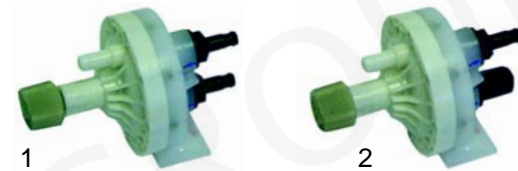

Item	Order	Description	Model	OEM
1	345045	micro switch	335, 336, 500	163236 271551

Solenoid valves

Item	Order	Description	Model	OEM
1	370017	single, 230V	328	987017

Item	Order	Description	Model	OEM
1	370002	single, 230V	400, EC500, ES600, 700ESL	334944
2	370004	double, 230V	350, 400, 500, 600, 700	297313 173266

Relays

Item	Order	Description	Model	OEM
1	380130	3 NO	328	376078
2	380131	3 changeover	325	359289

Dosing pumps

Item	Order	Description	Model	OEM
1	361004	dosing pump DB2	325, 328	208728
2	361113	solenoid coil, 230V		359386
3	510298	valve		376167

Item	Order	Description	Model	OEM
1	361026	dosing pump EV1 (detergent)	328	376108
2	361365	solenoid coil, 230V		607185
3	361366	electrical		651079 376116

Item	Order	Description	Model	OEM
1	361012	dosing pump N8 (detergent)	330, 335, 336, 400, 500	312320
2	361011	dosing pump N8 (rinse aid)	330, 335, 336, 350	194549