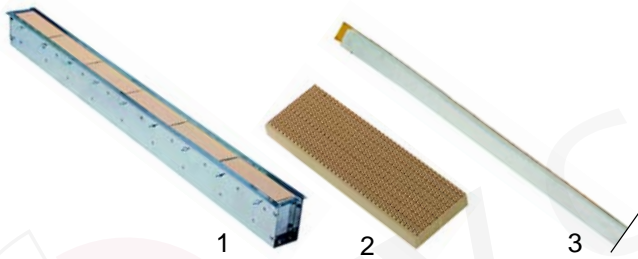

Telefax: +49-(0)89-745 572-83

E-mail: info@gev-online.de

Website: www.gev-online.de

Order-No.: 0210171

T

Suitable for Tecno-MCM

Chicken grill (gas)

Item	Order	Description	Model	OEM
1	105585	burner	1EG, 2EG, 3EG,	030100
2	104594	ceramic plate	4EG, 6EG, 8EG,	030102
3	104595	ceramic strip	6EGD, 8EGD	

Large grill (gas)

Item	Order	Description	Model	OEM
1	104596	burner		150000
2	104597	ceramic plate	GPG1, GPG2	23030

Item	Order	Description	Model	OEM
1	101962	gas tap		030112
2	101963	gasket		030114
3	101964	clamp	1EG, 2EG, 3EG,	030113
4	111647	knob	4EG, 6EG, 8EG,	030132
5	102054	thermocouple	6EGD, 8EGD	030115

Item	Order	Description	Model	OEM
1	101988	gas tap		150015
2	111647	knob	GPG1, GPG2	030132
3	102062	thermocouple		150016

Chicken grill (electrical)

Item	Order	Description	Model	OEM
1	416856	heating element, 1100W	1EEN, 2EEN,	030137-E
2	300017	switch	3EEN, 4EEN,	030138-E
3	111648	knob	5EEN, 6EEN, ,	H06/NR4
			6EEND, 8EEND	