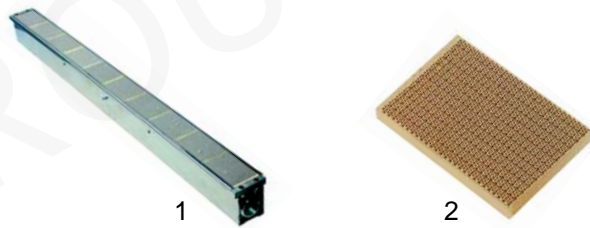

Telefax: +49-(0)89-745 572-83

E-mail: info@gev-online.de

Website: www.gev-online.de

Order-No.: 0210171

T

Suitable for Tecno-MCM

Chicken grill (gas)

Item	Order	Description	Model	OEM
1	105585	burner	1EG, 2EG, 3EG,	030100
2	104594	ceramic plate	4EG, 6EG, 8EG,	030102
3	104595	ceramic strip	6EGD, 8EGD	

Large grill (gas)

Item	Order	Description	Model	OEM
1	104596	burner		150000
2	104597	ceramic plate	GPG1, GPG2	23030

Item	Order	Description	Model	OEM
1	101962	gas tap		030112
2	101963	gasket		030114
3	101964	clamp	1EG, 2EG, 3EG,	030113
4	111647	knob	4EG, 6EG, 8EG,	030132
5	102054	thermocouple	6EGD, 8EGD	030115