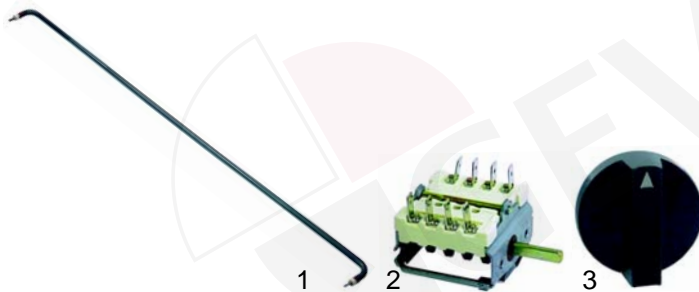

Telefax: +49-(0)89-745 572-83

E-mail: info@gev-online.de

Website: www.gev-online.de

Order-No.: 0210171

T

Suitable for Tecno-MCM

Chicken grill (gas)

Item	Order	Description	Model	OEM
1	105585	burner	1EG, 2EG, 3EG,	030100
2	104594	ceramic plate	4EG, 6EG, 8EG,	030102
3	104595	ceramic strip	6EGD, 8EGD	

Large grill (gas)

Item	Order	Description	Model	OEM
1	104596	burner		150000
2	104597	ceramic plate	GPG1, GPG2	23030

Item	Order	Description	Model	OEM
1	101962	gas tap		030112
2	101963	gasket		030114
3	101964	clamp	1EG, 2EG, 3EG,	030113
4	111647	knob	4EG, 6EG, 8EG,	030132
5	102054	thermocouple	6EGD, 8EGD	030115

Item	Order	Description	Model	OEM
1	101988	gas tap		150015
2	111647	knob	GPG1, GPG2	030132
3	102062	thermocouple		150016

Chicken grill (electrical)

Item	Order	Description	Model	OEM
1	416856	heating element, 1100W	1EEN, 2EEN,	030137-E
2	300017	switch	3EEN, 4EEN,	030138-E
3	111648	knob	5EEN, 6EEN, ,	H06/NR4
			6EEND, 8EEND	

Large grill (electrical)

Item	Order	Description	Model	OEM
1	416990	heating element 3300W		170109
2	301002	switch	GPE1, GPE2	

Chicken grill (Impulse)

Item	Order	Description	Model	OEM
1	601126	motor, 220V		020112
2	301001	switch	_EG, _EGD,	06004
3	500623	main drive unit	_EEN, _EEND	020008
4	500624	auxiliary drive unit		020009