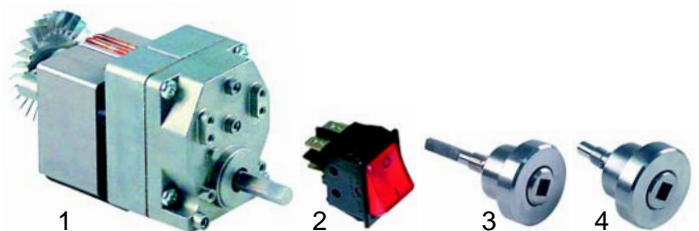

Large grill (gas)

Item	Order	Description	Model	OEM
1	104596	burner		150000
2	104597	ceramic plate	GPG1, GPG2	23030

Item	Order	Description	Model	OEM
1	101962	gas tap		030112
2	101963	gasket		030114
3	101964	clamp	1EG, 2EG, 3EG,	030113
4	111647	knob	4EG, 6EG, 8EG,	030132
5	102054	thermocouple	6EGD, 8EGD	030115

Item	Order	Description	Model	OEM
1	101988	gas tap		150015
2	111647	knob	GPG1, GPG2	030132
3	102062	thermocouple		150016

Chicken grill (electrical)

Item	Order	Description	Model	OEM
1	416856	heating element, 1100W	1EEN, 2EEN,	030137-E
2	300017	switch	3EEN, 4EEN,	030138-E
3	111648	knob	5EEN, 6EEN, ,	H06/NR4
			6EEND, 8EEND	

Large grill (electrical)

Item	Order	Description	Model	OEM
1	416990	heating element 3300W		170109
2	301002	switch	GPE1, GPE2	

Chicken grill (Impulse)

Item	Order	Description	Model	OEM
1	601126	motor, 220V		020112
2	301001	switch	_EG, _EGD,	06004
3	500623	main drive unit	_EEN, _EEND	020008
4	500624	auxiliary drive unit		020009

Large grill (Impulse)

Item	Order	Description	Model	OEM
1	301001	switch	GPG_, GPE_	
2	500625	motor		140020

Large grill (mechanical)

Item	Order	Description	Model	OEM
1	693255	skewer		160000
2	693256	end clamp	GPG1, GPG2, GPE1, GPE2	
3	693144	screw		
4	693258	ignition clamp		