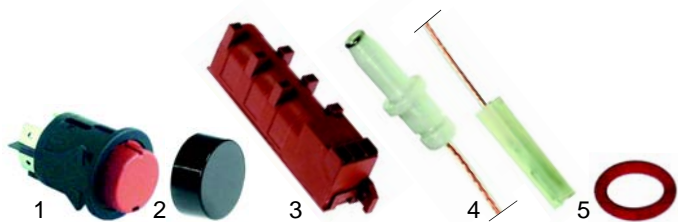

Ovens (electric)

Item	Order	Description	Model	OEM
1	346432	switch		10013101570
2	346433	cap		10013099700
3	359718	bulb + housing		10013177630

Item	Order	Description	Model	OEM
1	359701	bulb holder		-
2	359610	bulb, 15W		-
3	359709	lens		-

Item	Order	Description	Model	OEM
1	375723	thermostat		10013023740, 16001142401
2	300114	switch		10013000860
3	111884	knob		10013144970
4	359141	signal lamp		10013000611, 16001518000

Item	Order	Description	Model	OEM
1	106025	gas tap		10013161470
2	111884	knob		10013144970
3	102056	thermocouple		10013039501

Item	Order	Description	Model	OEM
1	346002	ignition switches		10013101580
2	346433	cap		10013099700
3	101037	ignition unit		10013234490, 10001493104
4	102375	electrode		10013116030
5	532508	O-ring		10013151140