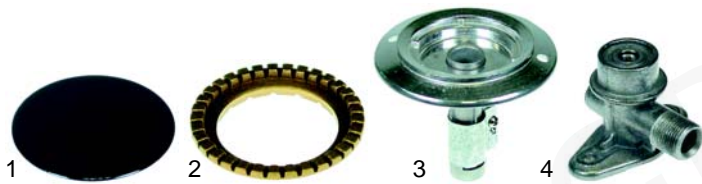

Telephone: +49-(0)89-745 572-0

Telefax: +49-(0)89-745 572-83

E-mail: info@gev-online.de

Website: www.gev-online.de

Order-No.: 0211201

Open tops (gas)

Item	Order	Description	Model	OEM
1	105904	burner cover, 89mm		10013105619
2	105902	burner ring		10013111230
3	105898	burner base		10013117943
4	105899	jet holder		10013002540

Item	Order	Description	Model	OEM
1	210229	top grate/side		1009000311, 1360011500
2	210230	top grate/in centre		1009001720, 1360011610

Item	Order	Description	Model	OEM
1	105903	burner cover, 69mm		10013105629
2	105901	burner ring		10013111240
3	105900	burner base		10013117952
4	105899	jet holder		10013002540