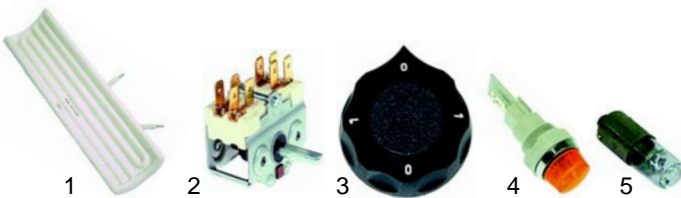

Item	Order	Description	Model	OEM
1	375694	safety thermostat	1004,	8900253
2	375512	thermostat	1005,	8900210
3	110115	knob	1006	-

**Chip scuttle tops**

Item	Order	Description	Model	OEM
1	415103	650W/230V		8900319
2	300074	switch		8900301
3	110113	knob	3204	-
4	359854	signal lamp		8900425
5	359606	glow lamp		-