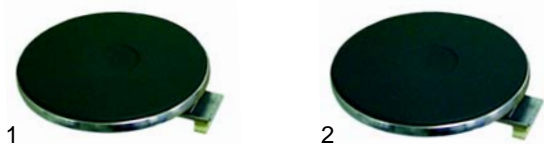

## Open tops (electric)

Item	Order	Description	Model	OEM
1	490016	2000W/230V	4804	8900371
2	490020	2600W/230V		8900370

Item	Order	Description	Model	OEM
1	300025	switch (7-tacts)	4804	8900220
2	110111	knob		-
3	359854	signal lamp		8900426
4	359606	glow lamp		-