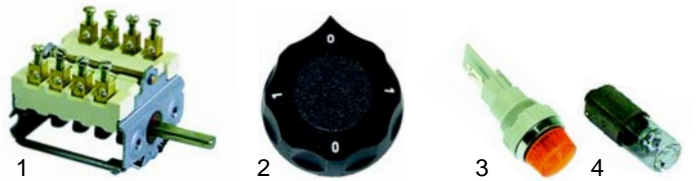

Item	Order	Description	Model	OEM
1	375694	safety thermostat	1004,	8900253
2	375512	thermostat	1005,	8900210
3	110115	knob	1006	-

**Chip scuttle tops**

Item	Order	Description	Model	OEM
1	415103	650W/230V		8900319
2	300074	switch		8900301
3	110113	knob	3204	-
4	359854	signal lamp		8900425
5	359606	glow lamp		-