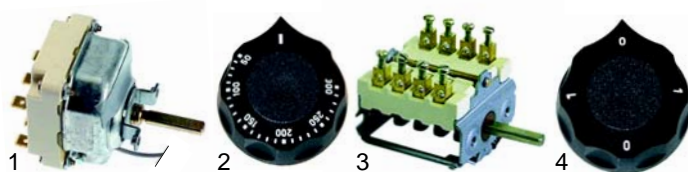

## Open tops (electric)

Item	Order	Description	Model	OEM
1	490016	2000W/230V	4804	8900371
2	490020	2600W/230V		8900370

Item	Order	Description	Model	OEM
1	300025	switch (7-tacts)	4804	8900220
2	110111	knob		-
3	359854	signal lamp		8900426
4	359606	glow lamp		-

## Fry tops (electric)

Item	Order	Description	Model	OEM
1	418235	1600W/230V	1805	8900322
2	418234	1200W/230V	1807	8900323
3	359854	signal lamp	universal	-
4	359606	glow lamp		-

Item	Order	Description	Model	OEM
1	375693	thermostat	1805, 1807	8900211
2	110114	knob, 300°C		-
3	300021	switch		8900302
4	110113	knob		-